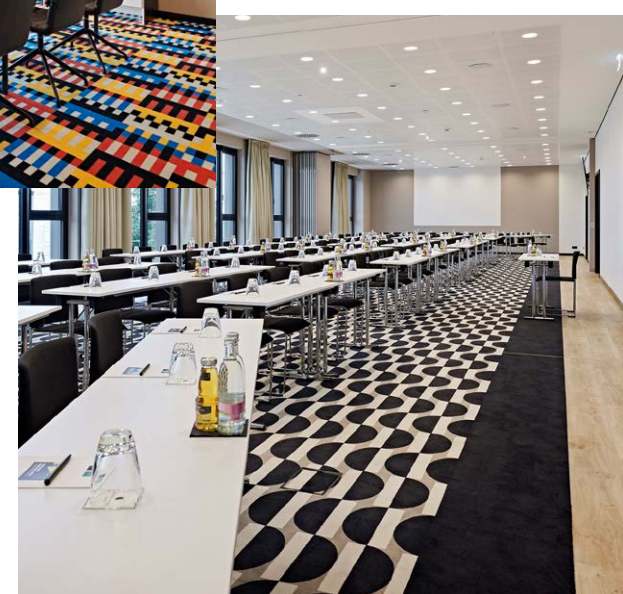

* Pauschalen gelten ab 10 Personen - bei weniger wird eine Raummiete fällig

Unsere Räumlichkeiten

Sieben 3,40 m hohe, **multifunktionale, lichtdurchflutete und klimatisierte Konferenzräume mit einer Gesamtfläche von 290 m²** bieten den perfekten Rahmen für Ihre Tagung, Ihr Meeting, Seminar oder Training.