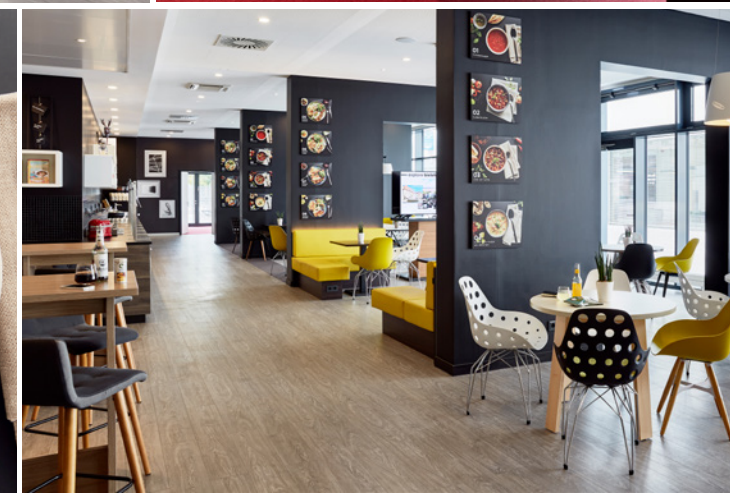

LÉGÈRE
EXPRESS

BIELEFELD

LÉGÈRE EXPRESS

SLEEP SMART AND ENJOY THE BEST

- **112 Design Zimmer**
in unterschiedlichen Kategorien
- **Boardroom** für Meetings & Seminare
inklusive **Billardtisch**
- **CHARLYS Lounge**
- **VITAL Breakfast**
by Légère mit Biokomponenten
- Stellplätze in **hoteleigener Tiefgarage**
- **Kostenfreies Highspeed Wi-Fi**
im gesamten Hotel
- **24/7 Self-Check-in**
- **Zentrale Stadtlage**